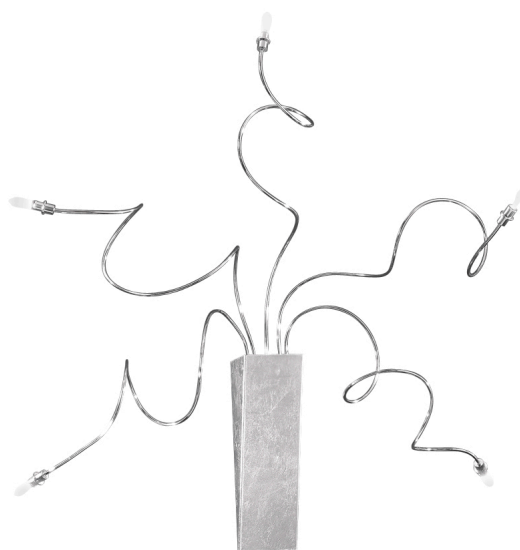

Parete

3884

A.3884 - LAMPADA PARETE ALOG.5X12V/14W

Codice prodotto	A.3884
Altezza	850 mm
Profondita	60 mm
Diametro	750 mm
Attacco	G4
Numero lampadine	5
Potenza	14W
Classe isolamento	II
IP	20

Serie alogena composta da plafoniera, lampada da parete e da tavolo, struttura in foglia argento e braccetti malleabili in metallo cromato. Tutta la serie è corredata di trasformatore 12V.